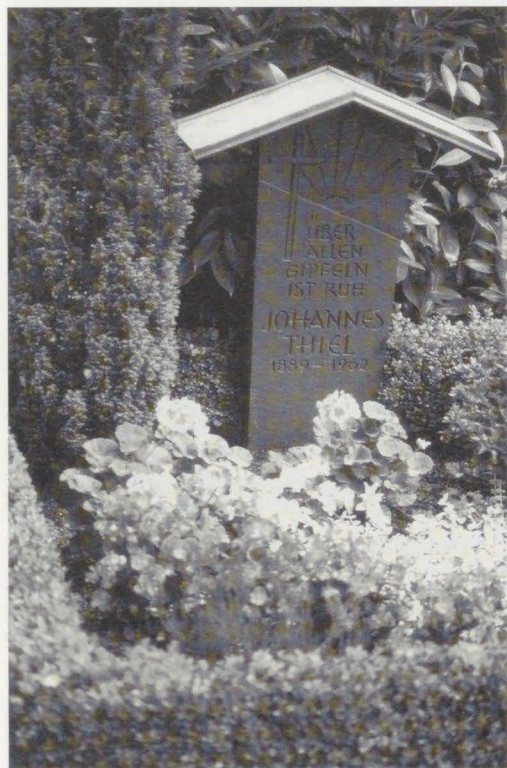

Johannes Thiel (1889–1962)

Hans-Thoma-Preisträger 1960

Der Landkreis Breisgau-Hochschwarzwald und die Gemeinde Kirchzarten haben gemeinsam eine Gedächtnisausstellung ausgerichtet für Johannes Thiel, der 1960 mit dem Thoma-Preis ausgezeichnet wurde und 1962 verstarb. Diese Photos entstanden 1960 aus Anlaß der Preisverleihung bzw. der Thiel-Ausstellung in Bernau. Johannes Thiel ist auf dem Friedhof in Kirchzarten beerdigt.